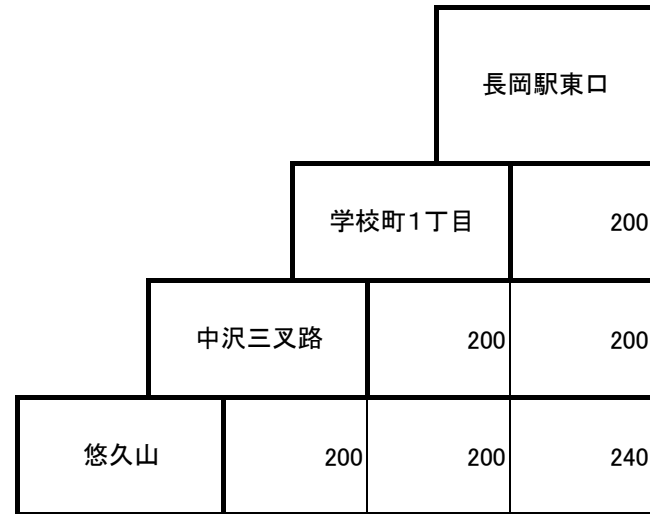

整理 番号	36
----------	----

長岡・悠久山 線

長岡駅東口 ( 悠久山公園 ) 經由 悠久山 間

指定停留所

区界停留所	指定停留所	適用
長岡駅東口	長岡駅東口 四郎丸4丁目	
学校町1丁目	四郎丸 学校町1丁目 学校町 変電所前	
中沢三叉路	中沢入口 中沢三叉路 中沢 栖吉小学校前	
悠久山	片貝入口 悠久山公園入口 悠久山	

越後交通株式会社